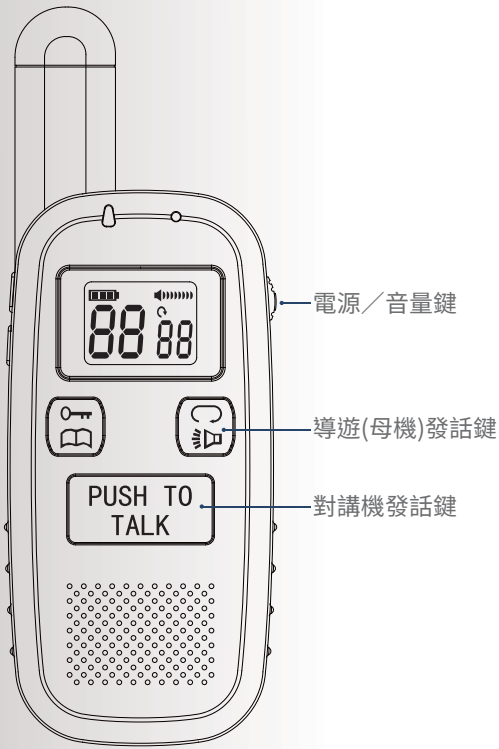

» 銷售機種皆在台研發生產，外銷歐美。

多功能導覽機

TS-MINI

此機型可兼具對講功能，並適用於歐美紐澳、東北亞、東南亞、港澳大陸、台灣等地區。操作簡單，最遠距離可達200米。無線導覽系統適合團隊或多人同步收聽講解內容，不管是在嘈雜或安靜的環境中，改善傳統大聲公的不便性。

適用場所極廣，如國際會議廳、語言 / 視聽教學、博物館、展覽館、寺廟、教堂、醫院、運動場、健身房、旅遊業、工廠等。

- 機體迷你，輕巧好攜帶。
- 獨家省電設計，超長待機時間。
- 兼具對講機功能，溝通好方便。
- 多連充電器，滿足大量充電需求。
- 導覽鎖定功能，避免干擾以及誤觸。

規格

- 頻率範圍 依各國法令規定設置
- 重量 87g(含背夾、電池)
- 尺寸(高×寬×深) 126×45×33mm(含背夾)
- 輸出功率 依各國法令規定設置
- 接收感度 小於0.2uV
- 耳機孔規格 2.5mm

台灣限定: 頻率範圍 467.5125~467.675MHz / 頻道間隔 12.5KHz / 頻道數量 14channel / 輸出功率 1W (技術及規格如有更動，請以實機為主。)