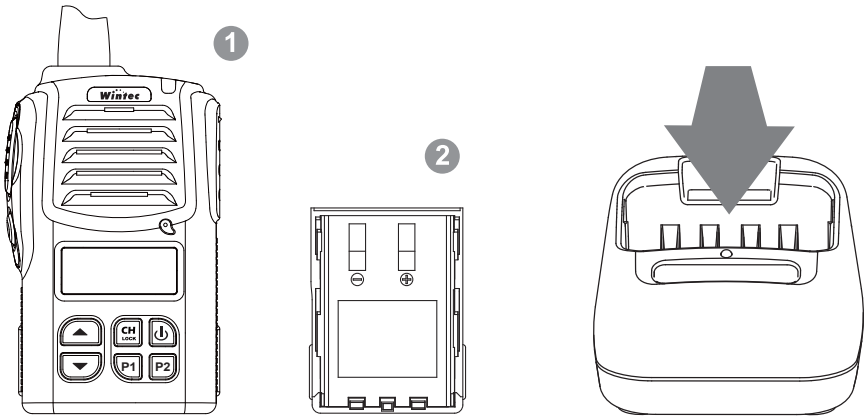

充電器使用說明

將變壓器插座插上充電座，如下圖。

充電有2種方式，對講機（含電池）**①** 或電池**②** 單獨充電。
放入充電插槽，如下圖。

- * 強烈建議使用Wintec充電座、變壓器與電池。
- * 出機前均檢測及充飽電，正常使用下，可至7-8小時。
使用1日恕不提供充電器。