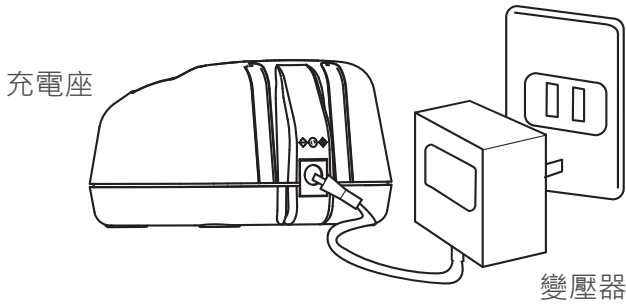

充電器使用說明

將變壓器插座插上充電座，如下圖。

充電有2種方式，對講機（含電池）**①** 或電池**②** 單獨充電。
放入充電插槽，如下圖。

- * 強烈建議使用Wintec充電座、變壓器與電池。
- * 出機前均檢測及充飽電，正常使用下，可至7-8小時。
使用1日恕不提供充電器。